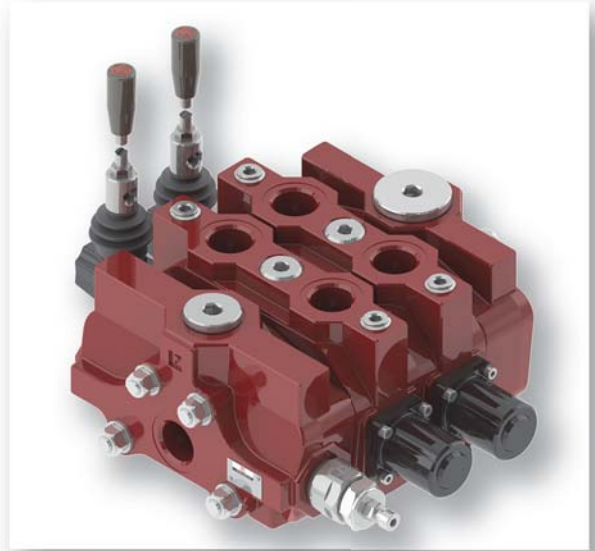

Teknik Özellikler – 240 L Valf Grubu.

Debi Kapasitesi:

240 L/dk (Nominal)

300 L/dk (Maksimum)

Spul Tipleri: 1 ila 12 Dilim: Çift etkili, Tek etkili, Kapalı merkez, Motor spulü, Yüzer (Floating), Rejeneratif..

A-B Portları: Standart: 1". Opsiyonel: 1 1/4".

Ön Kapak Seçenekleri: Kol, Mekanik Joystick, Hidrolik Joystick, Uzaktan Kablo Kumanda, Kilitli Kol.

Arka Kapak Seçenekleri: Yaylı, Kilitlemeli (Detent), Yüzer (Floating), Pnömatik, Oransal Bobin, Hidrolik Kumandalı, Elektro-Hidrolik, Uzaktan Kablo Kumandalı.